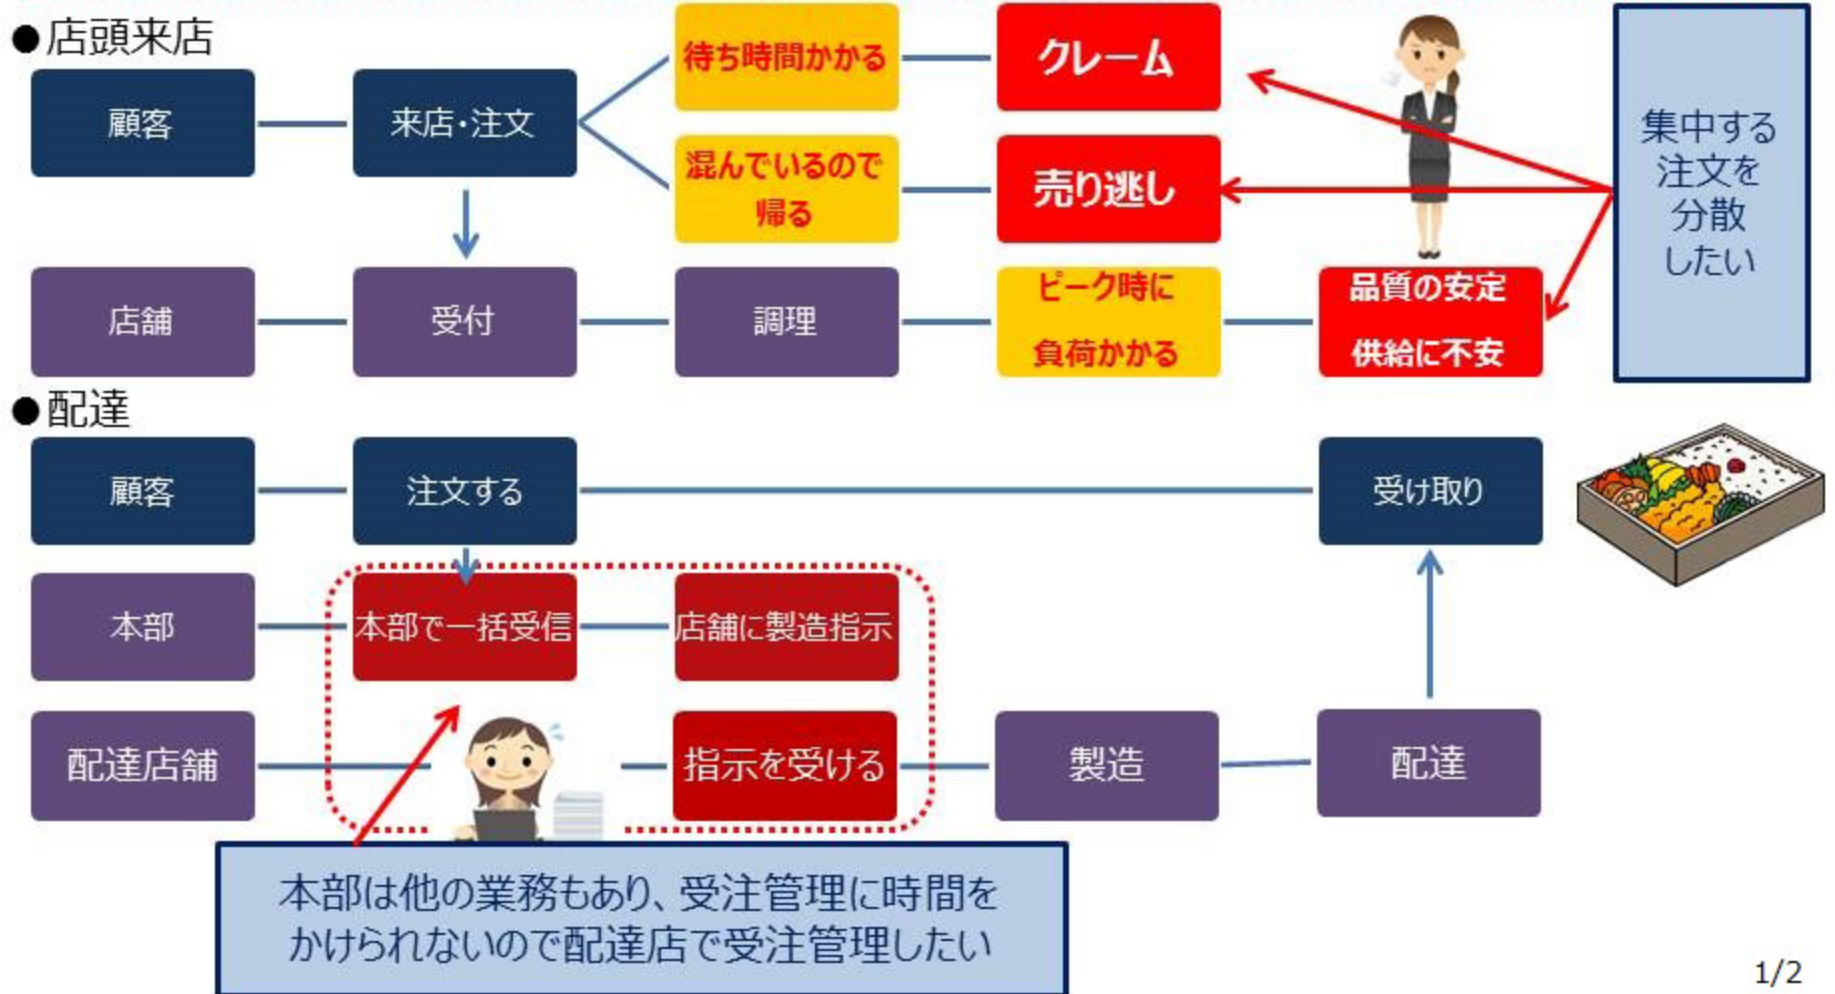

## 事業名：「飲食店舗への来店前注文予約システムの新規構築」

### 【当初】

商材(お弁当)の特性上、ピークタイムが集中する為、店頭来店時にお客様をお待たせすることによるクレーム、売り逃しが発生してしまう。配達での受注時もシステム上作業時間を要している。

## ●店頭来店

## ●配達

**できたてのお弁当を待たせず提供する仕組みの実現  
さらなる顧客満足へ、社員が創意工夫する環境を構築**